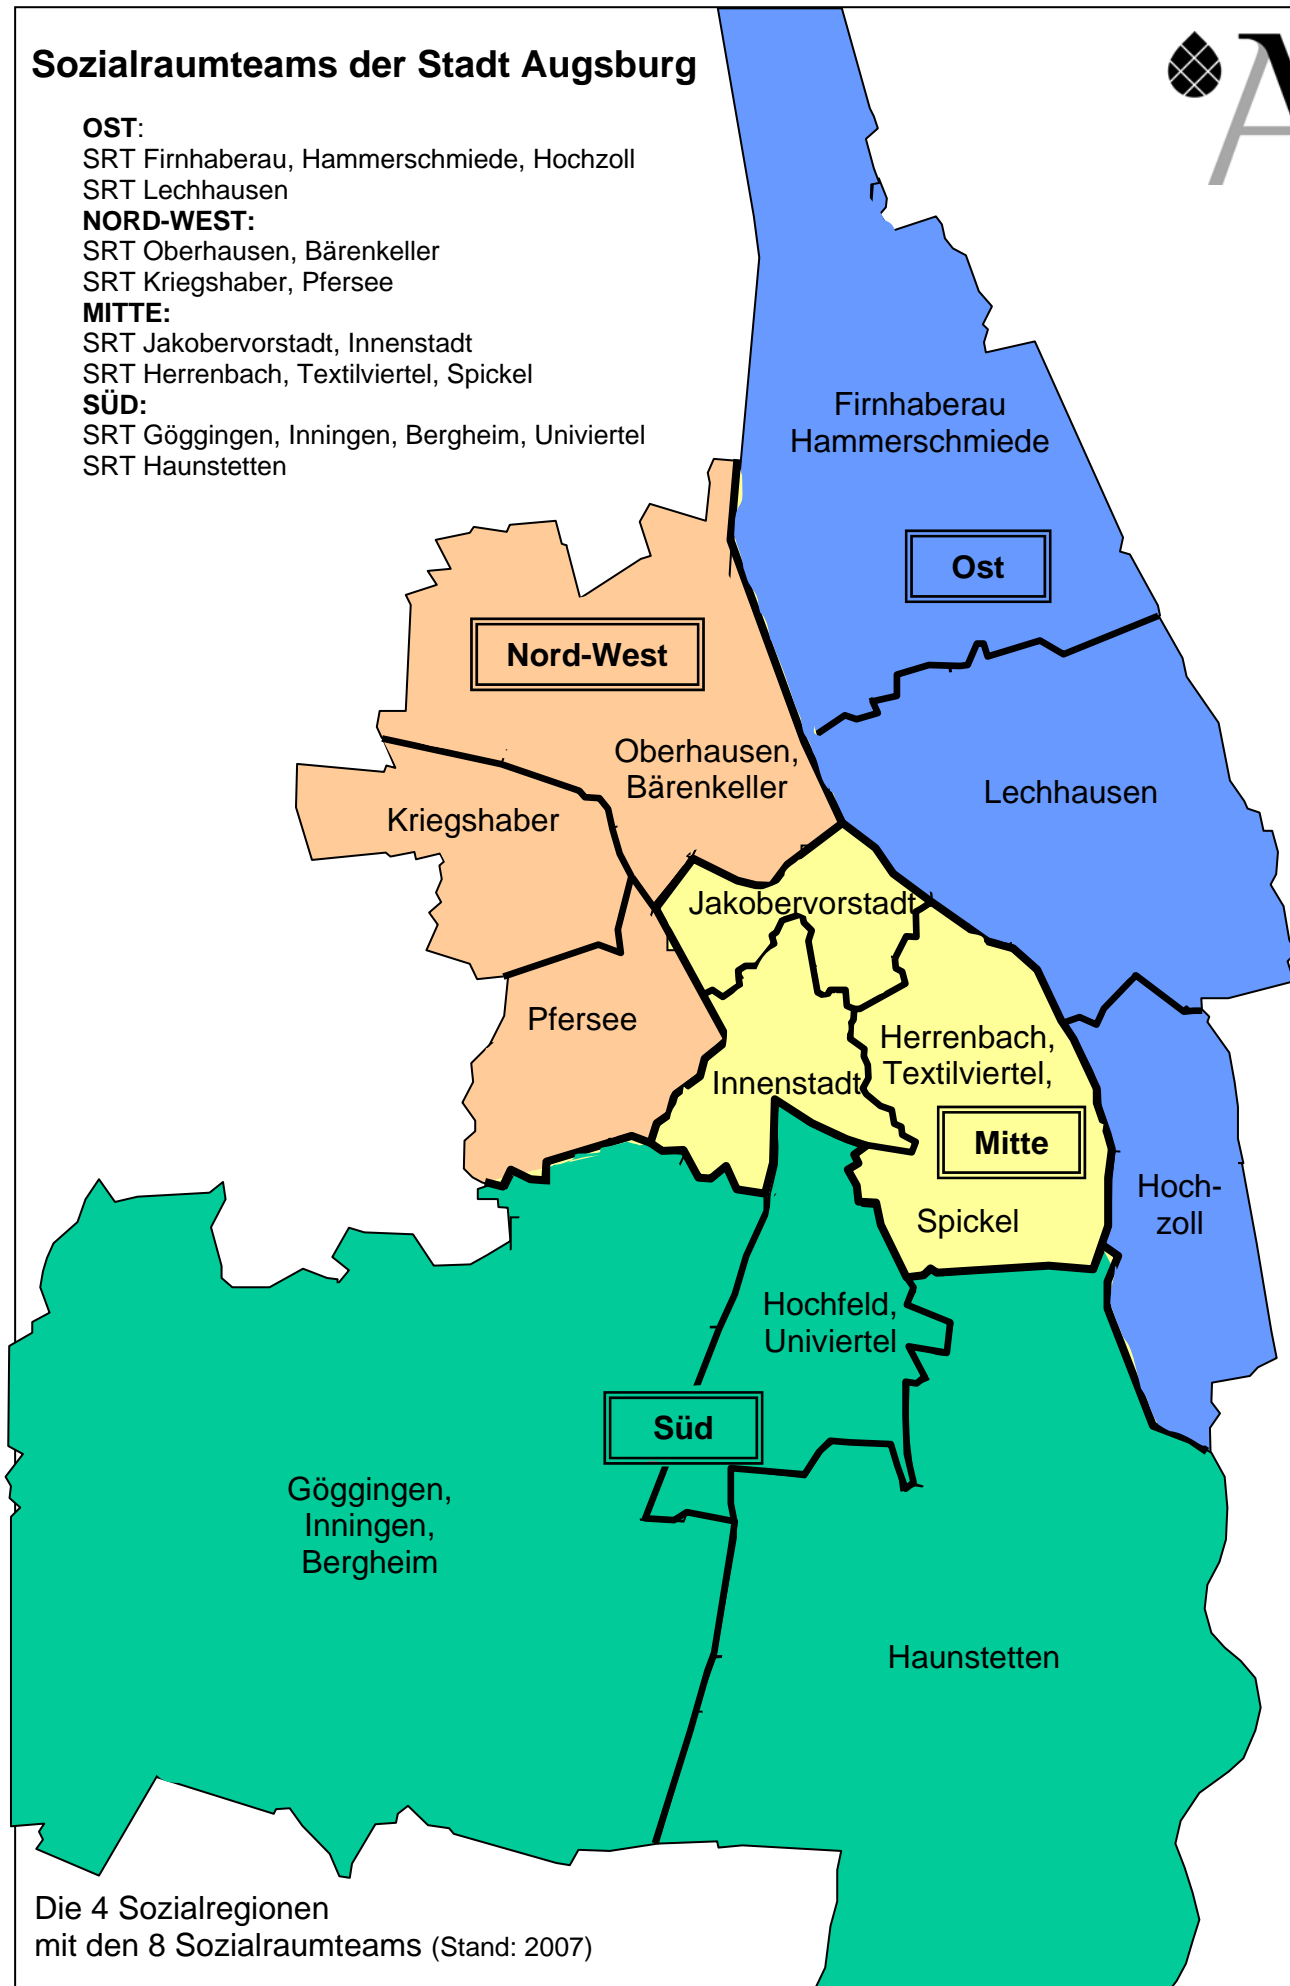

## OST:

SRT Firnhaberau, Hammerschmiede, Hochzoll  
SRT Lechhausen

## NORD-WEST:

SRT Oberhausen, Bärenkeller  
SRT Kriegshaber, Pfersee

## MITTE:

SRT Jakobervorstadt, Innenstadt  
SRT Herrenbach, Textilviertel, Spickel

## SÜD:

SRT Göggingen, Inningen, Bergheim, Univiertel  
SRT Haunstetten

Die 4 Sozialregionen  
mit den 8 Sozialraumteams (Stand: 2007)